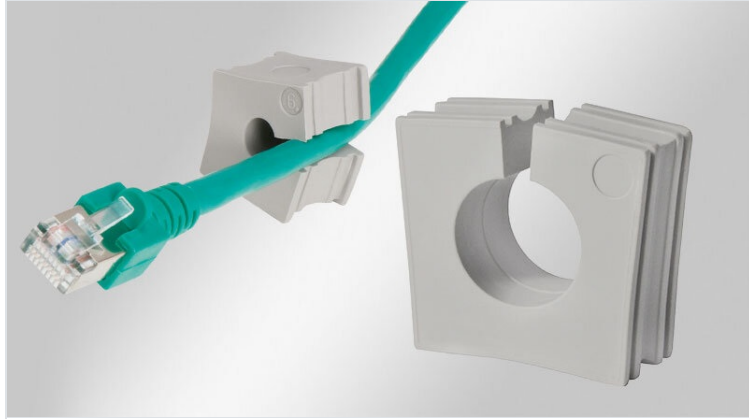

# KT | Insertos para pasamuros, gris

para cables con Ø 1 -35 mm / IP66 / IP68 / UL Type 12/4X\*

Los insertos KT para cables se utilizan con los siguientes componentes de entrada de cables:

- [Pasamuros partidos KEL](#)
- [Prensaestopas partidos KVT](#)

En combinación con los [pasamuros KEL-ER](#) y los [prensaestopas KVT-ER](#), los insertos simples permiten sellar los cables con hasta IP66 / IP68 y UL Type 4X\*.

La gama de modelos KT pequeños está diseñada para diámetros de cables desde 1 hasta 17 mm. Los insertos grandes KT aceptan una gran variedad de diámetros de cables desde 13 hasta 35 mm.

Se debe tener en cuenta que la cara plana del inserto pequeño debe mirar a la unión de los dos marcos del pasamuros.

\*4X sólo para uso interior